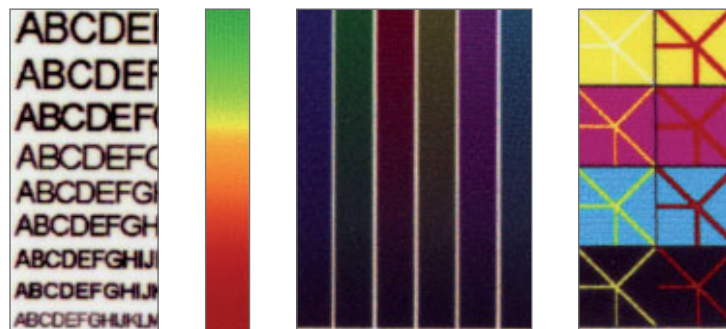

Concurrent A : dégradés de couleur irréguliers et flous, écoulement d'encre