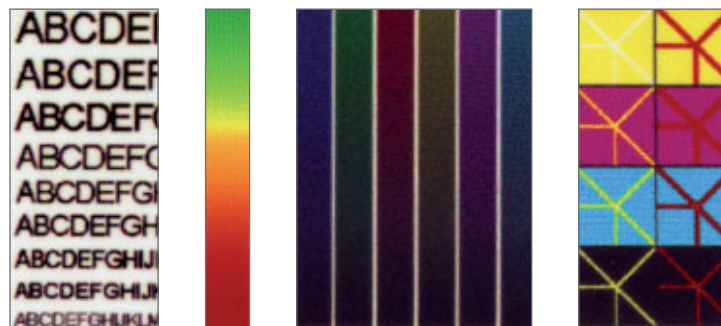

Concurrent A : dégradés de couleur irréguliers et flous, écoulement d'encre