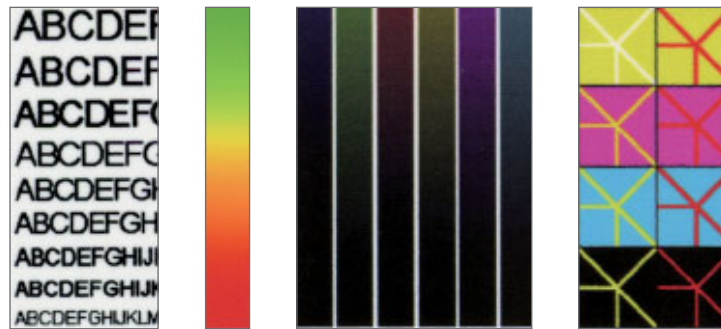

Epson Discproducer™ PP-100 : dégradés de couleur photo-réalistes, résistants aux traces de doigts, au temps et à l'eau, pas d'écoulement d'encre, et des textes aux contours nets.

Production de faible coût

Selon l'image à imprimer sur le CD ou le DVD, l'Epson Discproducer™ peut produire plus de 1000 supports avec un seul jeu de cartouches, d'où un coût de revient très faible. L'offre de consommables Epson vous offre soit un kit (cartouches Epson + support CD/DVD WaterShield™), soit les cartouches et supports vendus séparément.