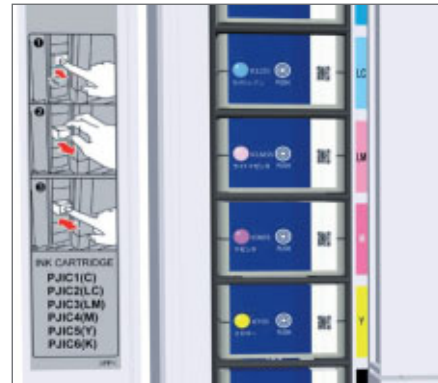

Epson Discproducer PP-100 : Un duplicateur performant et fiable pour graver et imprimer vos CD ou DVD, à un coût très compétitif !

Protection contre l'impression sans encre

L'Epson Discproducer™ est le seul duplicateur de sa catégorie, qui surveille à l'aide de capteurs, le niveau d'encre de chaque couleur. Cette indication se fait par un voyant sur la face avant et par logiciel. Si une cartouche est presque vide, le processus d'impression peut être interrompu manuellement ou automatiquement, afin d'éviter une production présentant des défauts d'impression.

Quelques secondes suffisent pour le changement des six cartouches d'encre.

Impression Micro Piezo™ avec six couleurs

Beaucoup d'avantages font de l'Epson Discproducer™ un produit unique dans le marché des duplicateurs – et l'un d'entre eux concerne la technologie brevetée Micro Piezo™, qui utilise six couleurs, à la place de quatre normalement. Ainsi, vous profitez de la qualité d'impression photo-réaliste, souvent utilisée dans l'impression d'art numérique. La technologie Epson Micro Piezo™ avec six couleurs protège contre les traces de doigts et l'encre qui coule. Elle permet d'obtenir des dégradés de couleur photo-réalistes, et des textes aux contours nets, même avec de petites polices.