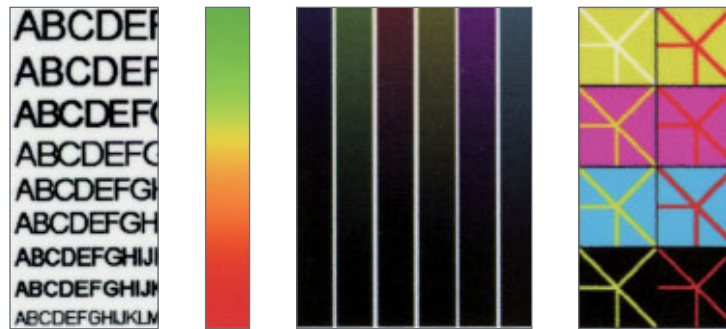

Epson Discproducer™ PP-100 : dégradés de couleur photo-réalistes, résistants aux traces de doigts, au temps et à l'eau, pas d'écoulement d'encre, et des textes aux contours nets.

Production de faible coût

Selon l'image à imprimer sur le CD ou le DVD, l'Epson Discproducer™ peut produire plus de 1000 supports avec un seul jeu de cartouches, d'où un coût de revient très faible. L'offre de consommables Epson vous offre soit un kit (cartouches Epson + support CD/DVD WaterShield™), soit les cartouches et supports vendus séparément.