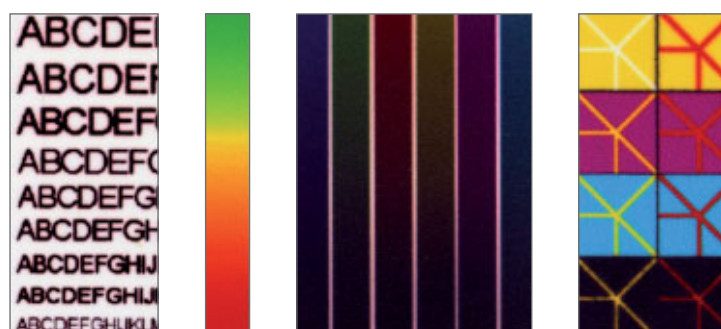

Concurrent B : dégradés de couleur irréguliers et flous, traces, textes pas nets présentant des contours flous également.