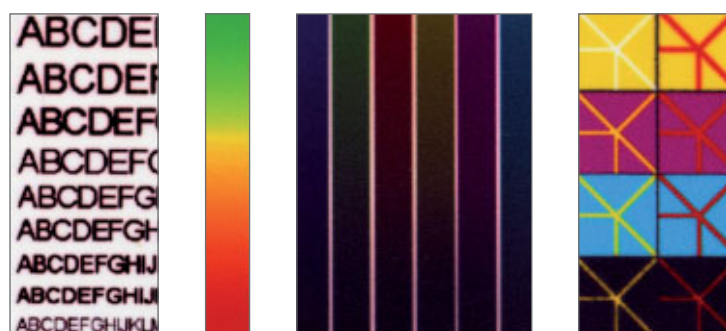

Concurrent B : dégradés de couleur irréguliers et flous, traces, textes pas nets présentant des contours flous également.