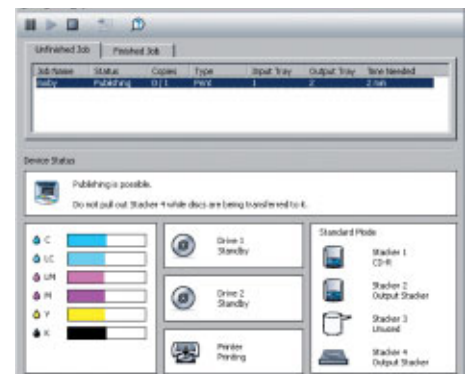

Surveillance fiable du duplicateur

Le logiciel « Monitoring » de l'Epson Discproducer™ vous informe d'une manière fiable sur tous les paramètres importants de production. Par exemple l'état des bacs et des lecteurs, ainsi que toutes les opérations en attente. Vous êtes informé sur le niveau des différentes cartouches d'encre et le nombre d'impressions encore possibles. Ces informations vous donnent la possibilité de laisser l'Epson Discproducer™ faire sa production tout seul, et vous protègent contre un arrêt inattendu – alors même qu'une commande importante doit être finie à temps!