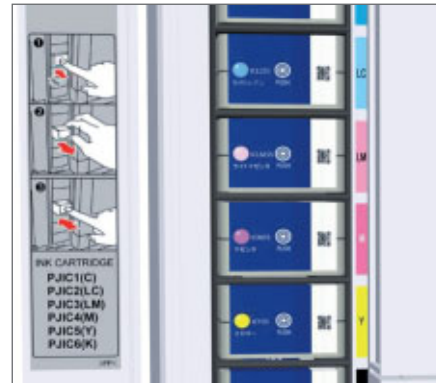

Epson Discproducer PP-100 : Un duplicateur performant et fiable pour graver et imprimer vos CD ou DVD, à un coût très compétitif !

Protection contre l'impression sans encre

L'Epson Discproducer™ est le seul duplicateur de sa catégorie, qui surveille à l'aide de capteurs, le niveau d'encre de chaque couleur. Cette indication se fait par un voyant sur la face avant et par logiciel. Si une cartouche est presque vide, le processus d'impression peut être interrompu manuellement ou automatiquement, afin d'éviter une production présentant des défauts d'impression.

Quelques secondes suffisent pour le changement des six cartouches d'encre.

Impression Micro Piezo™ avec six couleurs

Beaucoup d'avantages font de l'Epson Discproducer™ un produit unique dans le marché des duplicateurs – et l'un d'entre eux concerne la technologie brevetée Micro Piezo™, qui utilise six couleurs, à la place de quatre normalement. Ainsi, vous profitez de la qualité d'impression photo-réaliste, souvent utilisée dans l'impression d'art numérique. La technologie Epson Micro Piezo™ avec six couleurs protège contre les traces de doigts et l'encre qui coule. Elle permet d'obtenir des dégradés de couleur photo-réalistes, et des textes aux contours nets, même avec de petites polices.