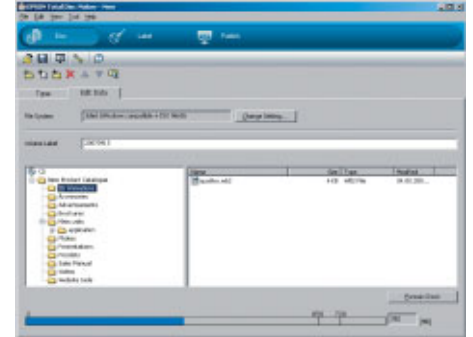

L'utilisation de l'Epson Discproducer™ PP-100 est aussi facile que celle d'une imprimante bureautique: Regroupez les données, composez l'image d'impression, configurez le mode de production et appuyez sur « OK ».

1ère étape : Regrouper les données Regrouper les données

Le logiciel « Disc Editing » de l'Epson Discproducer™ fonctionne comme tout programme destiné à graver des données sur des CD/DVD. Les étapes sont très simples, même pour un utilisateur débutant :

- Sélection du support à graver (CD ou DVD)
- Choix du type de fichiers à graver : musique, vidéos ou données
- Copie des fichiers dans un ou plusieurs dossiers